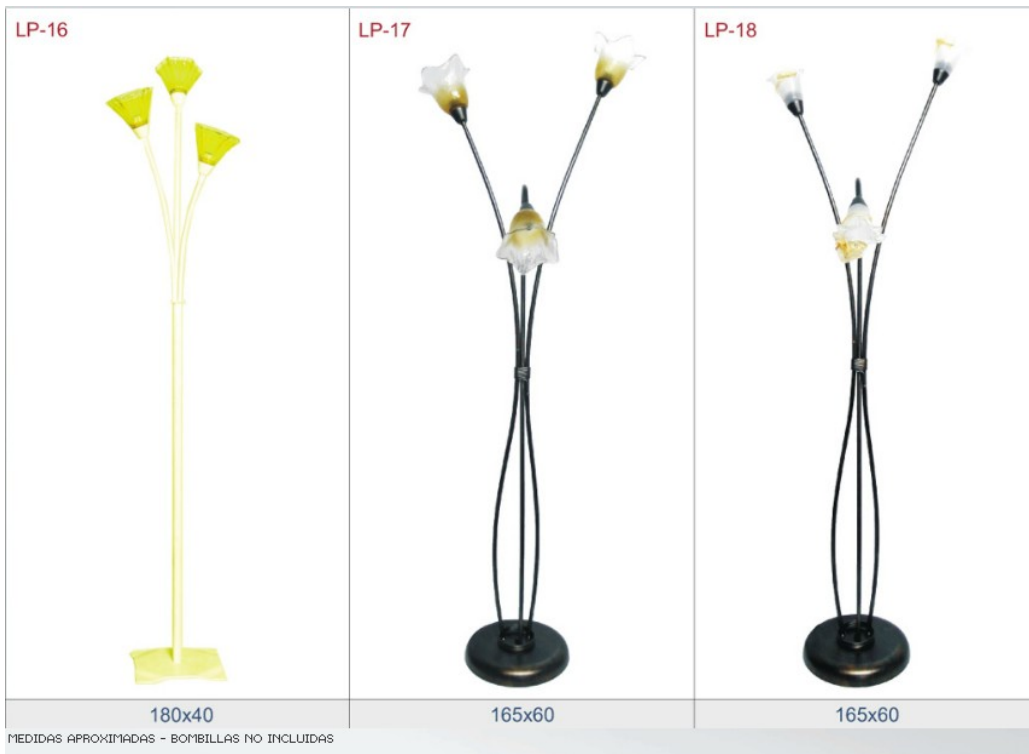

LP8 – 150 €

LP-9

Color crema con oro

160x45

LP9 – 133 €

LP10 – 228 €

LP11 – 207 €

LP12 – 248

LP13 – 206 €

LP14 – 154 €

LP15 – CONSULTAR

LP16 – 122 €

LP17 – 164 €

LP18 – 164 €

LP19 – 410 €

LP20 – 425 €

LP21 – CONSULTAR

<p><b>LP-22</b> Quijote y Sancho con farola</p>  <p>Válido para interiores y exteriores</p>	<p><b>LP-23</b> Fuente sin luz Circuito con motor incluido</p> 	<p><b>LP-24</b> Fuente con luz Circuito con motor incluido</p> 
<p>1 Luz · 172x76x59 · Farola regulable MEDIDAS APROXIMADAS - BOMBILLAS NO INCLUIDAS</p>	<p>153x65</p>	<p>1 Luz · 210x92</p>